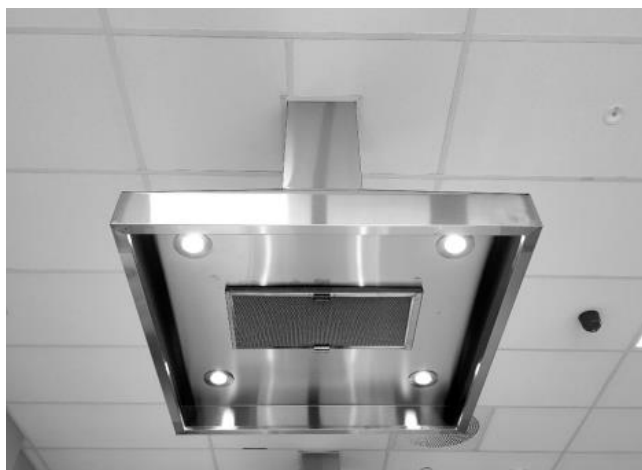

KÖKSKÅPA

För skolkök

KÖKSVENTILATION

KROKÅPAN®

2024-01-18

www.bevent-rasch.se

 BEVENT RASCH

Skolkökskåpa Centrum

Bevent Rasch skolkökskåpa är tillverkad i vacker design, och levereras med filter och LED-downlights. Lämplig för lätt livsmedelsproduktion.

- Kåporna tillverkas som standard i borstat rostfritt stål - AISI 430.
- Kåporna är utförda med droppkanal runt hela underkanten.
- Standardmått – längd på kanal = 1000 mm.
- Levereras med plattfilter F 50/25 eller F 50/50.
- 4 st. led downlights som standard.
- Kapacitet från 400 till 1200 m³/h.
- Standardmått:
 - > 700 x 700 H=400 mm
 - > 800 x 800 H=500 mm
 - > 900 x 900 H=500 mm
 - > 1500 x 900 H=500 mm
- Kan tillverkas i andra dimensioner.

Skolkökskåpa Vägg

Bevent Rasch skolkökskåpa är tillverkad i vacker design, och levereras med filter och LED-downlights. Lämplig för lätt livsmedelsproduktion.

- Kåporna tillverkas som standard i borstat rostfritt stål - AISI 430.
- Kåporna är utförda med droppkanal runt hela underkanten.
- Standardmått – längd på kanal = 1000 mm.
- Levereras med AO1 50/25.
- 2 st. led downlights som standard.
- Kapacitet från 300 till 600 m³/h.
- Standardmått:
 - > 600 x 600/330 H=700 mm
 - > 600 x 600/330 H=860 mm
 - > 600 x 600/330 H=900 mm
- Kan tillverkas i andra dimensioner